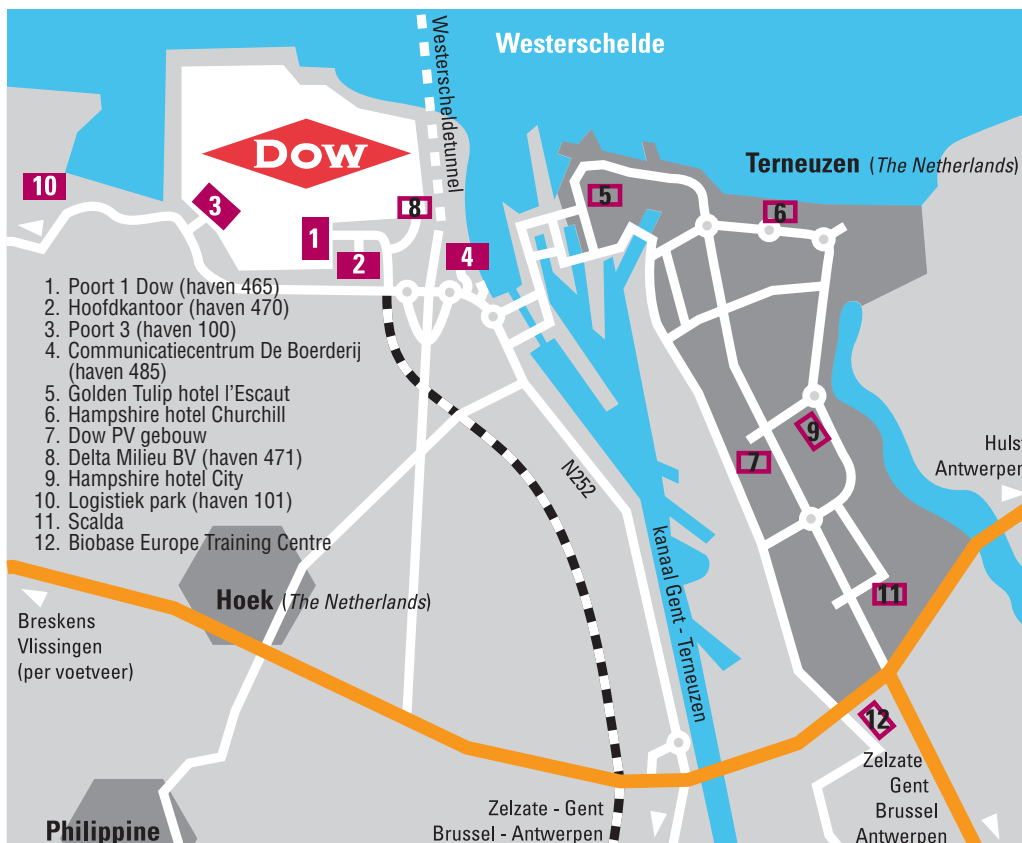

Routebeschrijving naar Dow Terneuzen

Via Amsterdam / Rotterdam

- Volg A16 richting Breda
- Volg afrit A58 Bergen op Zoom
- Voorbij Bergen op Zoom A58 richting Vlissingen
- Volg N62 richting Terneuzen, Westerscheldetunnel (TOL)
- Na Westerscheldetunnel afrit Terneuzen.
- Volg aanduidingen **havennr. 465**: Poort 1
havennr. 470: Hoofdkantoor
havennr. 485: Communicatiecentrum De Boerderij.

Via Zaventem Airport Brussels "Zaventem"

- Richting "ring" E19 Antwerpen
- Op ring afrit E19 Antwerpen
- Door "Craeybeckxtunnel" ring Antwerpen
- Richting E17 Gent
- Na Kennedytunnel afrit N49/A11 Rotterdam/Brugge
- Afrit Zelzate Oost
- N253 naar Terneuzen
- Volg aanduidingen **havennr. 465**: Poort 1
havennr. 470: Hoofdkantoor
havennr. 485: Communicatiecentrum De Boerderij

1. Poort 1 Dow (haven 465)
2. Hoofdkantoor (haven 470)
3. Poort 3 (haven 100)
4. Communicatiecentrum De Boerderij (haven 485)
5. Golden Tulip hotel l'Escaut
6. Hampshire hotel Churchill
7. Dow PV gebouw
8. Delta Milieu BV (haven 471)
9. Hampshire hotel City
10. Logistiek park (haven 101)
11. Scalda
12. Biobase Europe Training Centre

Dow Terneuzen Herbert H. Dowweg 5 • 4542 NM Hoek Postbus 48 • 4530 AA Terneuzen
T. 0115 67 12 34 • www.dowbenelux.com

DOW[®]

Route description to Dow Terneuzen

Via Amsterdam / Rotterdam

- Follow A16 direction Breda
- Follow exit A58 Bergen op Zoom
- Past Bergen op Zoom A58 direction Vlissingen
- Follow exit N62 direction Terneuzen - Westerscheldetunnel (TOL).
- After Westerscheldetunnel, Terneuzen turnoff,
- Follow signposts marked : **harbour n. 465** : gate 1.
harbour n. 470 : main office
harbour n. 485 : communication center De Boerderij.