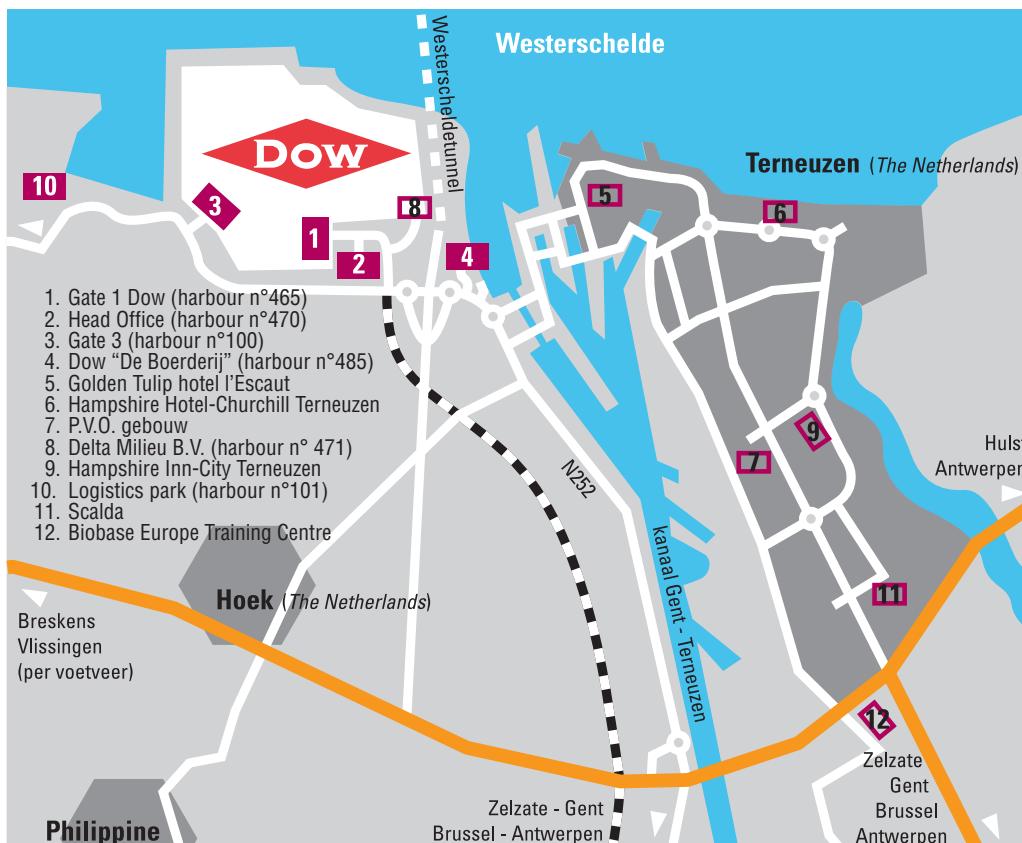

Routebeschrijving naar Dow Terneuzen

Via Amsterdam / Rotterdam

- Volg A16 richting Breda
- Volg afrit A58 Bergen op Zoom
- Voorbij Bergen op Zoom A58 richting Vlissingen
- Volg N62 richting Terneuzen, Westerscheldetunnel (TOL)
- Na Westerscheldetunnel afrit Terneuzen.
- Volg aanduidingen **havennr. 465**: Poort 1
havennr. 470: Hoofdkantoor
havennr. 485: Communicatiecentrum De Boerderij.

1. Poort 1 Dow (haven 465)
2. Hoofdkantoor (haven 470)
3. Poort 3 (haven 100)
4. Communicatiecentrum De Boerderij (haven 485)
5. Golden Tulip hotel l'Escaut
6. Hampshire hotel Churchill
7. Dow PV gebouw
8. Delta Milieu BV (haven 471)
9. Hampshire hotel City
10. Logistiek park (haven 101)
11. Scalda
12. Biobase Europe Training Centre

Dow Terneuzen Herbert H. Dowweg 5 • 4542 NM Hoek Postbus 48 • 4530 AA Terneuzen
T. 0115 67 12 34 • www.dowbenelux.com

DOW[®]

Route description to Dow Terneuzen

Via Amsterdam / Rotterdam

- Follow A16 direction Breda
- Follow exit A58 Bergen op Zoom
- Past Bergen op Zoom A58 direction Vlissingen
- Follow exit N62 direction Terneuzen - Westerscheldetunnel (TOL).
- After Westerscheldetunnel, Terneuzen turnoff,
- Follow signposts marked : **harbour n. 465** : gate 1.
harbour n. 470 : main office
harbour n. 485 : communication center De Boerderij.

Via Zaventem Airport Brussels "Zaventem"

- "Ring" E19 Antwerp
- On "ring", Exit E19 Antwerp
- Through "Craaybeckstunnel" on Antwerp "ring"
- E17 Ghent
- After Kennedy Tunnel, N49/A11 turnoff Rotterdam/Brugge
- Zelzate Oost turnoff
- N253 Terneuzen
- Follow signposts marked **harbour n°. 465**: gate 1
harbour n°. 470: main office
harbour n°. 485: communication center De Boerderij